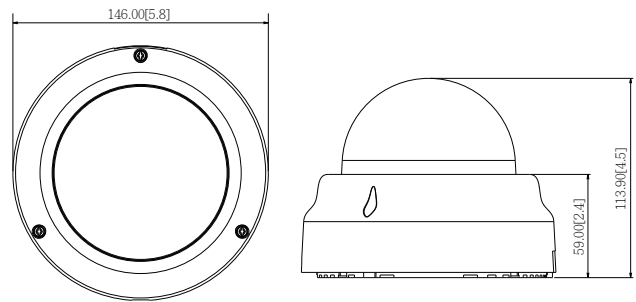

### DIMENSION DIAGRAM

Unit: mm [inch]

#### • General

Power Source / Consumption	PoE Class 2 (IEEE802.3af) / 5.18 W (IR on)
Weight	503 g (1.11 lb)
Dimensions (Ø x H)	146 mm x 113.9 mm (5.8" x 4.5")
Mount Type	Surface, Pendant, Wall, Corner, Pole, Flush, Gang Box
Operating Temperature	-10°C ~ 50°C (14°F ~ 122°F)
Operating Humidity	10% ~ 85% RH
Approvals	CE (EN 55022 Class B, EN 55024), FCC (Part15 Subpart B Class B)