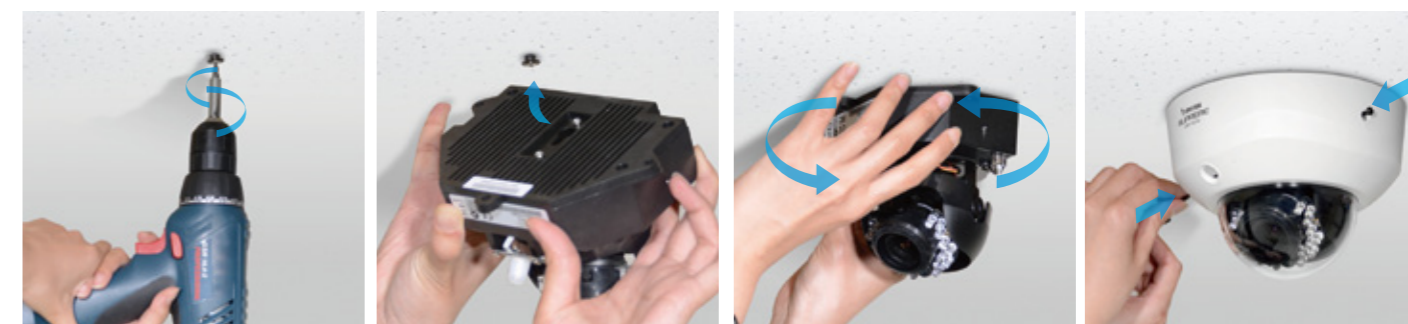

- Вспомогательная кнопка фокусировки

- Простота установки
- Точная регулировка фокуса

Текущее значение фокуса

Оптимальное значение фокуса

- Удобный четырехшаговый монтаж

ПИК-датчик теплового обнаружения

Камера FD8162 оборудована ПИК-датчиком, обеспечивающим обнаружение объектов по их тепловым характеристикам. При обнаружении несанкционированного доступа датчик посылает уведомление и включает тревогу, что гарантирует вам более высокий уровень безопасности и защиты.