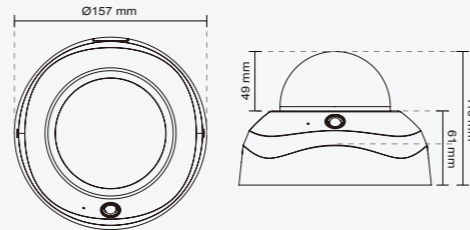

All specifications are subject to change without notice. Copyright © 2013 VIVOTEK INC. All rights reserved.