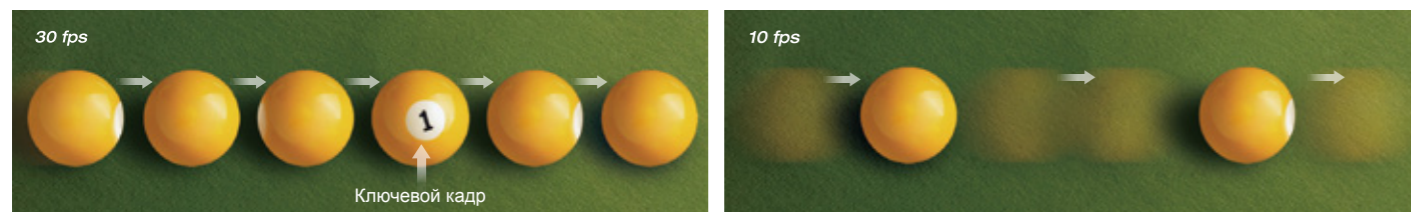

1080p full HD @ макс. Чистоте кадров в сек.

Камера FD8162 способна передавать видеоизображение, сжатое по стандарту H.264, со скоростью 30 кадр/сек, тогда как традиционные мегапиксельные камеры из-за аппаратных ограничений обычно достигают лишь скорости 10-15 кадр/сек. Возможность видеть и записывать полноформатный поток обеспечивает значительно более эффективное видеонаблюдение. Например, если объект или человек быстро движется через зону съемки камеры, то камеры, обеспечивающие 10 кадр/сек, способны снять лишь один кадр с этим объектом, тогда как камера FD8162 снимает 3 кадра, что гарантирует более полную регистрацию события и более надежную идентификацию объекта.