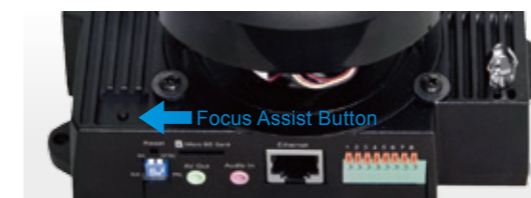

Удобство и простота монтажа и обслуживания

- Вспомогательная кнопка фокусировки

- Простота установки
- Точная регулировка фокуса

Текущее значение фокуса