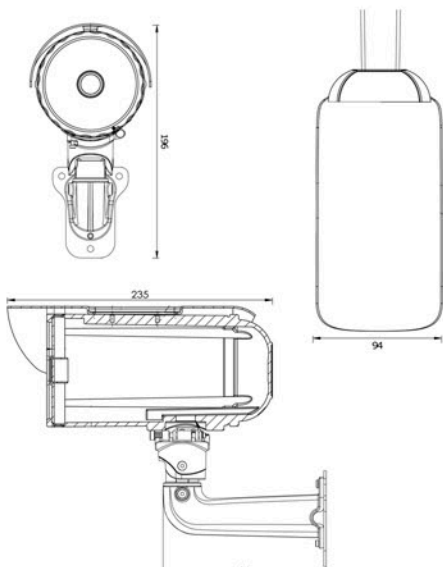

**AR4500 сетевая камера**

**5 Megapixel**  
H.264/MPEG4/MJPEG

**характеристики**

- ▶ Качественная 1/2.5 CMOS матрица
- ▶ H.264/MJPEG/MPEG4
- ▶ Изображение высокого разрешения
- ▶ Отличная цветопередача
- ▶ Улучшенный процессор
- ▶ Функция День-Ночь
- ▶ Обнаружение движения
- ▶ SD/SDHC и USB память
- ▶ Питание через Ethernet (PoE)
- ▶ IP66 & построен ИК

AR4500	спецификация
<b>Тип</b>	Уличная камера, IP68, построен ИК
<b>Матрица</b>	CMOS 1/2.5 прогрессивная развертка
<b>Разрешение</b>	2592x1920
<b>Макс. частота кадра</b>	10
<b>Компрессия изображения</b>	H.264/MJPEG/MPEG4
<b>Объективы</b>	3,5мм., мегапиксельные, автодиафрагмой, ИК
<b>Чувствительность</b>	Цветной 0.1 люкс - 0 люкс (ИК)
<b>Видео выход</b>	SMA -> BNC
<b>Хранение</b>	SD/SDHC карта, и 1.8" жесткий диск до 320Гб
<b>Обработка изображения</b>	AES/AWB
<b>День/Ночь</b>	Да
<b>Аудио</b>	2 хода аудио, с микрофоном
<b>Детектор движения</b>	Да
<b>Ввод/вывод сигнала тревоги</b>	Да
<b>Беспроводная передача</b>	Нет
<b>Электропитание</b>	постоянный ток 12в. / POE 802.af
<b>Потребляемая мощность</b>	5 ватт.
<b>Безопасность</b>	Многоуровневый пароль, IP-фильтр, HTTPS
<b>Видео аналитика</b>	Нет
<b>Сетевые протоколы</b>	TCP/IP, SMTP, FTP, HTTP, RTP/RTSP, RTCP, IPv4, UPnP, DynDNS, NTP, ICMP, DHCP
<b>Сетевой интерфейс</b>	10/100 Mbps Ethernet, RJ45
<b>Видеостандарт</b>	PSIA / ONVIF (Скоро будет)
<b>Рабочий диапазон температур</b>	0°C/50°C.
<b>Вес (без оптики)</b>	745 грамм.
<b>Габариты (ДхШхВ)</b>	270мм(Д) x 94мм(Ш) x 196мм(В)
<b>Сертификация</b>	CE, FCC, ROHS compliant
<b>Системные требования</b>	Нет